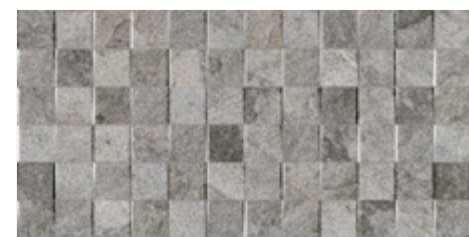

# ARCADIA

GLAZED PORCELAIN STONEWARE + STD BODY + MATT  
GRES PORCELÁNICO ESMALTADO + PASTA STD + MATE  
45x90 cm/18"x36" + 30x60 cm/11.8"x24"

View online  
Ver online

COLOURS: / COLORES:

ARCADIA WHITE

ARCADIA MOSAIC WHITE

ARCADIA WHITE  
(ML)

ARCADIA MULTICOLOR

ARCADIA MOSAIC MULTICOLOR

ARCADIA MULTICOLOR  
(ML)

ARCADIA GREY

ARCADIA MOSAIC GREY

ARCADIA GREY  
(ML)

AVAILABLE FORMATS: / FORMATOS DISPONIBLES: