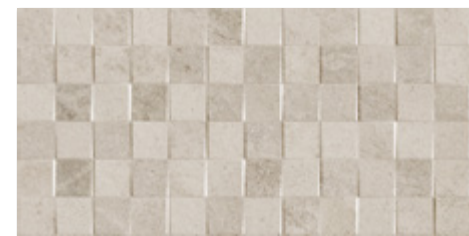

# ARCADIA

GLAZED PORCELAIN STONEWARE + STD BODY + MATT  
GRES PORCELÁNICO ESMALTADO + PASTA STD + MATE  
45x90 cm/18"x36" + 30x60 cm/11.8"x24"

View online  
Ver online

COLOURS: / COLORES:

ARCADIA WHITE

ARCADIA MOSAIC WHITE

ARCADIA WHITE  
(ML)

ARCADIA MULTICOLOR

ARCADIA MOSAIC MULTICOLOR

ARCADIA MULTICOLOR  
(ML)

ARCADIA GREY

ARCADIA MOSAIC GREY

ARCADIA GREY  
(ML)

AVAILABLE FORMATS: / FORMATOS DISPONIBLES: