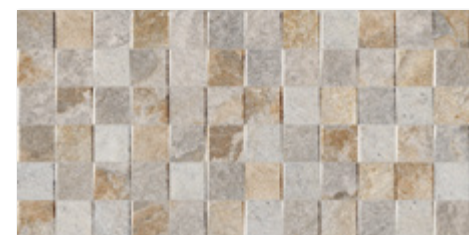

# ARCADIA

GLAZED PORCELAIN STONEWARE + STD BODY + MATT  
GRES PORCELÁNICO ESMALTADO + PASTA STD + MATE  
45x90 cm/18"x36" + 30x60 cm/11.8"x24"

View online  
Ver online

COLOURS: / COLORES:

ARCADIA WHITE

ARCADIA MOSAIC WHITE

ARCADIA WHITE  
(ML)

ARCADIA MULTICOLOR

ARCADIA MOSAIC MULTICOLOR

ARCADIA MULTICOLOR  
(ML)

ARCADIA GREY

ARCADIA MOSAIC GREY

ARCADIA GREY  
(ML)

AVAILABLE FORMATS: / FORMATOS DISPONIBLES: