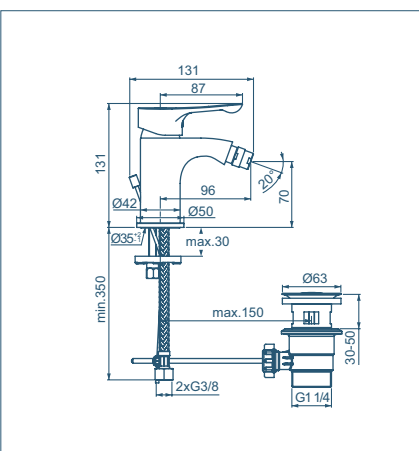

- Sistema Easy Fix
- Aeratore M24x1
- Cartuccia con sistema EKO
- Diametro corpo da 42 mm
- Tubi flessibili con attacco G3/8"

Miscelatore bidet

Modello	Codice
Miscelatore bidet con asta di comando e scarico piletta	BC652AA

- Sistema Easy Fix
- Aeratore M18x1 con portata massima 5 l/min
- Limitatore della temperatura
- Diametro corpo da 42 mm
- Tubi flessibili con attacco G3/8"

Miscelatore esterno doccia

Modello	Codice
Miscelatore monocomando esterno per doccia	BC488AA

- Limitatore della temperatura
- Raccordi ad S orientabili per interasse da 129 mm a 171 mm
- Senza accessori doccia

ALPHA

SCHEDE TECNICHE

Miscelatore esterno vasca/doccia

Modello	Codice
Miscelatore monocomando esterno per vasca/doccia	BC676AA

- Limitatore della temperatura
- Raccordi ad S orientabili per interasse da 129 mm a 171 mm
- Con accessori doccia

Miscelatore incasso doccia

Modello	Codice
Miscelatore monocomando ad incasso per doccia	A7184AA