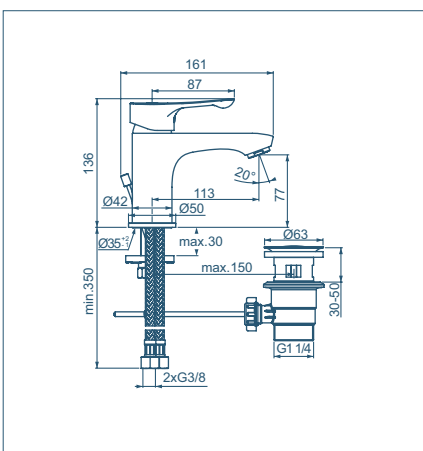

- Sistema Easy Fix
- Aeratore M24x1
- Cartuccia con sistema EKO
- Diametro corpo da 42 mm
- Tubi flessibili con attacco G3/8"

Miscelatore bidet

Modello	Codice
Miscelatore bidet con asta di comando e scarico piletta	BC652AA

- Sistema Easy Fix
- Aeratore M18x1 con portata massima 5 l/min
- Limitatore della temperatura
- Diametro corpo da 42 mm
- Tubi flessibili con attacco G3/8"

Miscelatore esterno doccia

Modello	Codice
Miscelatore monocomando esterno per doccia	BC488AA

- Limitatore della temperatura
- Raccordi ad S orientabili per interasse da 129 mm a 171 mm
- Senza accessori doccia

ALPHA

SCHEDE TECNICHE

Miscelatore esterno vasca/doccia

Modello	Codice
Miscelatore monocomando esterno per vasca/doccia	BC676AA

- Limitatore della temperatura
- Raccordi ad S orientabili per interasse da 129 mm a 171 mm
- Con accessori doccia

Miscelatore incasso doccia

Modello	Codice
Miscelatore monocomando ad incasso per doccia	A7184AA