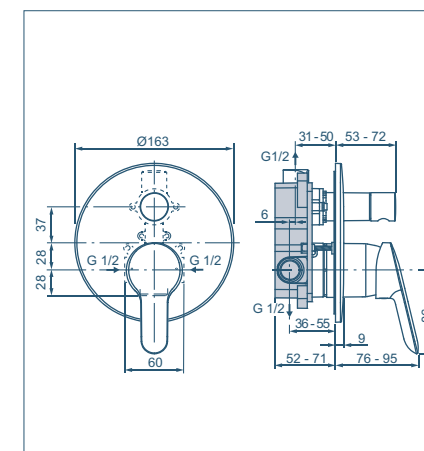

- Sistema Easy Fix
- Aeratore M18x1 con portata massima 5 l/min
- Limitatore della temperatura
- Diametro corpo da 42 mm
- Tubi flessibili con attacco G3/8"

Miscelatore esterno doccia

Modello	Codice
Miscelatore monocomando esterno per doccia	BC488AA

- Limitatore della temperatura
- Raccordi ad S orientabili per interasse da 129 mm a 171 mm
- Senza accessori doccia

ALPHA

SCHEDE TECNICHE

Miscelatore esterno vasca/doccia

Modello	Codice
Miscelatore monocomando esterno per vasca/doccia	BC676AA

- Limitatore della temperatura
- Raccordi ad S orientabili per interasse da 129 mm a 171 mm
- Con accessori doccia

Miscelatore incasso doccia

Modello	Codice
Miscelatore monocomando ad incasso per doccia	A7184AA

- Cartuccia da 47 mm con sistema EKO

Miscelatore incasso vasca/doccia

Modello	Codice
Miscelatore monocomando ad incasso per vasca/doccia	A7185AA

- Cartuccia da 47 mm con sistema EKO

Accessori doccia da ordinare separatamente.