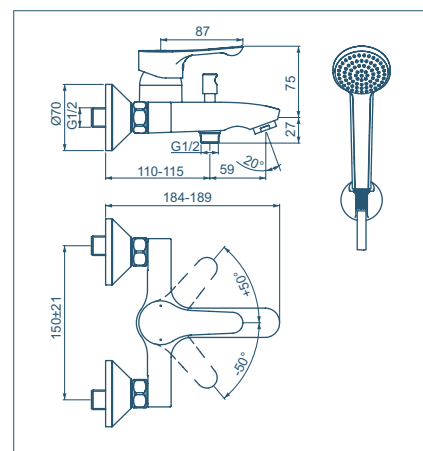

- Sistema Easy Fix
- Aeratore M18x1 con portata massima 5 l/min
- Limitatore della temperatura
- Diametro corpo da 42 mm
- Tubi flessibili con attacco G3/8"

Miscelatore esterno doccia

Modello	Codice
Miscelatore monocomando esterno per doccia	BC488AA

- Limitatore della temperatura
- Raccordi ad S orientabili per interasse da 129 mm a 171 mm
- Senza accessori doccia

ALPHA

SCHEDE TECNICHE

Miscelatore esterno vasca/doccia

Modello	Codice
Miscelatore monocomando esterno per vasca/doccia	BC676AA

- Limitatore della temperatura
- Raccordi ad S orientabili per interasse da 129 mm a 171 mm
- Con accessori doccia

Miscelatore incasso doccia

Modello	Codice
Miscelatore monocomando ad incasso per doccia	A7184AA

- Cartuccia da 47 mm con sistema EKO

Miscelatore incasso vasca/doccia

Modello	Codice
Miscelatore monocomando ad incasso per vasca/doccia	A7185AA

- Cartuccia da 47 mm con sistema EKO

Accessori doccia da ordinare separatamente.