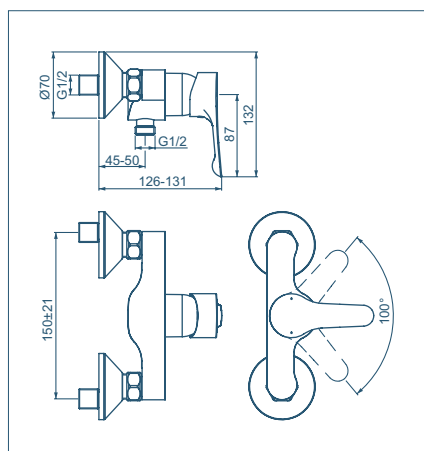

- Sistema Easy Fix
- Aeratore M24x1
- Cartuccia con sistema EKO
- Diametro corpo da 42 mm
- Tubi flessibili con attacco G3/8"

Miscelatore bidet

Modello	Codice
Miscelatore bidet con asta di comando e scarico piletta	BC652AA

- Sistema Easy Fix
- Aeratore M18x1 con portata massima 5 l/min
- Limitatore della temperatura
- Diametro corpo da 42 mm
- Tubi flessibili con attacco G3/8"

Miscelatore esterno doccia

Modello	Codice
Miscelatore monocomando esterno per doccia	BC488AA

- Limitatore della temperatura
- Raccordi ad S orientabili per interasse da 129 mm a 171 mm
- Senza accessori doccia

ALPHA

SCHEDE TECNICHE

Miscelatore esterno vasca/doccia

Modello	Codice
Miscelatore monocomando esterno per vasca/doccia	BC676AA

- Limitatore della temperatura
- Raccordi ad S orientabili per interasse da 129 mm a 171 mm
- Con accessori doccia

Miscelatore incasso doccia

Modello	Codice
Miscelatore monocomando ad incasso per doccia	A7184AA