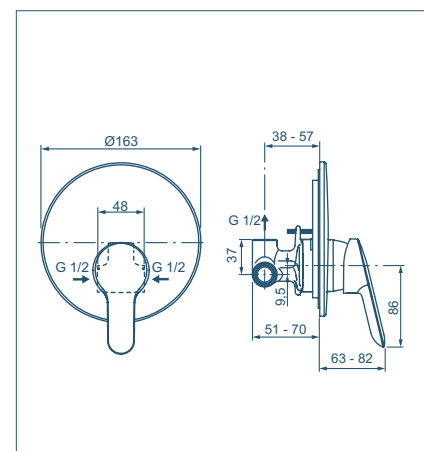

- Sistema Easy Fix
- Aeratore M18x1 con portata massima 5 l/min
- Limitatore della temperatura
- Diametro corpo da 42 mm
- Tubi flessibili con attacco G3/8"

Miscelatore esterno doccia

Modello	Codice
Miscelatore monocomando esterno per doccia	BC488AA

- Limitatore della temperatura
- Raccordi ad S orientabili per interasse da 129 mm a 171 mm
- Senza accessori doccia

ALPHA

SCHEDE TECNICHE

Miscelatore esterno vasca/doccia

Modello	Codice
Miscelatore monocomando esterno per vasca/doccia	BC676AA

- Limitatore della temperatura
- Raccordi ad S orientabili per interasse da 129 mm a 171 mm
- Con accessori doccia

Miscelatore incasso doccia

Modello	Codice
Miscelatore monocomando ad incasso per doccia	A7184AA

- Cartuccia da 47 mm con sistema EKO

Miscelatore incasso vasca/doccia

Modello	Codice
Miscelatore monocomando ad incasso per vasca/doccia	A7185AA

- Cartuccia da 47 mm con sistema EKO

Accessori doccia da ordinare separatamente.