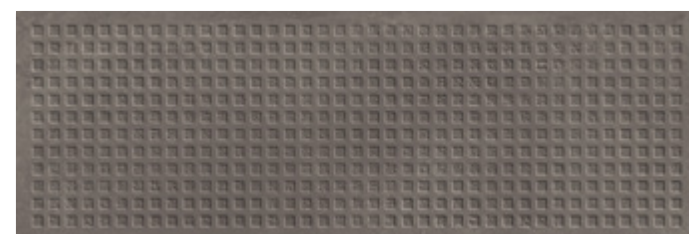

20x60 cm 8"x24"	30x90 cm 11.8"x36"
--------------------	-----------------------

COLOURS: / COLORES:

GRAVITY IRON

GRAVITY LANCER IRON

GRAVITY LANCER NICKEL

COORDINATED FLOOR TILE: / PAVIMENTO COORDINADO:

**GRAVITY**