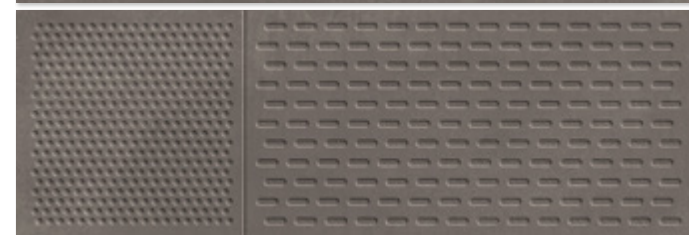

20x60 cm 8"x24"	30x90 cm 11.8"x36"
--------------------	-----------------------

COLOURS: / COLORES:

GRAVITY IRON

GRAVITY LANCER IRON

GRAVITY LANCER NICKEL

COORDINATED FLOOR TILE: / PAVIMENTO COORDINADO:

**GRAVITY**