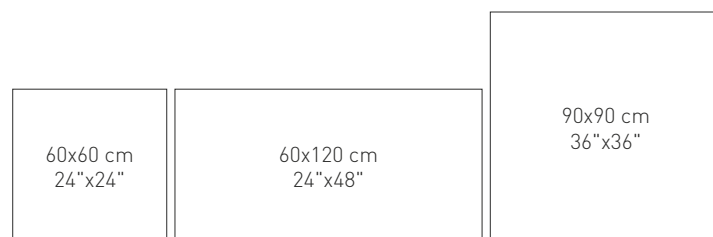

# GRAVITY

GLAZED PORCELAIN STONEWARE + STD BODY + RECTIFIED + MATT  
GRES PORCELÁNICO ESMALTADO + PASTA STD + RECTIFICADO + MATE  
90x90 cm/36"x36" + 60x120 cm/24"x48" + 60x60 cm/24"x24"

View online  
Ver online

AVAILABLE FORMATS: / FORMATOS DISPONIBLES:

PIECES NAME NOMBRE DE LA PIEZA	SIZES (CM) FORMATOS (CM)	WORK SIZE (MM) FORMATO DE FABRICACIÓN (MM)	PRICE GROUP GRUPO DE PRECIO
GRAVITY RC	90x90 cm/36"x36"	900 x 900 x 11	<b>M825</b>
GRAVITY RC	60x120 cm/24"x48"	600 x 1200 x 10,5	<b>M848</b>
GRAVITY RC	60x60 cm/24"x24"	600 x 600 x 10	<b>M642</b>