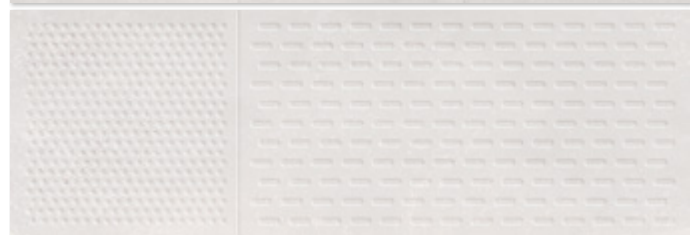

GRAVITY

WALL TILE + WHITE BODY + RECTIFIED + MATT
AZULEJO + PASTA BLANCA + RECTIFICADO + MATE
30x90 cm/11.8"x36"

View online
Ver online

BIII **GL**

COLOURS: / COLORES:

ADDITIONAL INFORMATION: / INFORMACIÓN ADICIONAL:

	Aesthetic classification: V.3 MODERATE VARIATION Clasificación estética: V.3 VARIACIÓN MODERADA
	This product has a matt finish with glossy effects. Este producto tiene un acabado mate con efectos brillantes.
	This product has different designs in the same box, in a random pattern. Este producto posee varios diseños diferentes que se sirven en la misma caja de forma aleatoria.

AVAILABLE FORMATS: / FORMATOS DISPONIBLES:

PIECES NAME NOMBRE DE LA PIEZA	SIZES (CM) FORMATOS (CM)	WORK SIZE (MM) FORMATO DE FABRICACIÓN (MM)	PRICE GROUP GRUPO DE PRECIO
GRAVITY RC	30x90 cm/11.8"x36"	300 x 900 x 8,7	M624
GRAVITY LANCER RC	30x90 cm/11.8"x36"	300 x 900 x 8,7	M683

20x60 cm 8"x24"	30x90 cm 11.8"x36"

COLOURS: / COLORES:

COORDINATED FLOOR TILE: / PAVIMENTO COORDINADO:

GRAVITY

GLAZED PORCELAIN STONEWARE + STD BODY + RECTIFIED + MATT
GRES PORCELÁNICO ESMALTADO + PASTA STD + RECTIFICADO + MATE

Bla **GL**