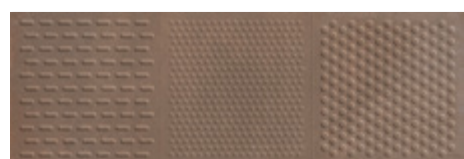

GRAVITY IRON

GRAVITY LANCER IRON

GRAVITY GOLD

GRAVITY LANCER GOLD

GRAVITY OXIDE

GRAVITY LANCER OXIDE

ADDITIONAL INFORMATION: / INFORMACIÓN ADICIONAL:

 Aesthetic classification: V.3 MODERATE VARIATION  
Clasificación estética: V.3 VARIACIÓN MODERADA