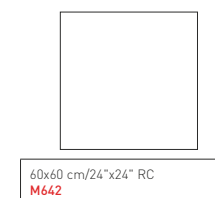

AVAILABLE FORMATS: / FORMATOS DISPONIBLES:

PIECES NAME NOMBRE DE LA PIEZA	SIZES (CM) FORMATOS (CM)	WORK SIZE (MM) FORMATO DE FABRICACIÓN (MM)	PRICE GROUP GRUPO DE PRECIO
GRAVITY RC	90x90 cm/36"x36"	900 x 900 x 11	<b>M825</b>
GRAVITY RC	60x120 cm/24"x48"	600 x 1200 x 10,5	<b>M848</b>
GRAVITY RC	60x60 cm/24"x24"	600 x 600 x 10	<b>M642</b>

PIECES NAME NOMBRE DE LA PIEZA	SIZES (CM) FORMATOS [CM]	WORK SIZE (MM) FORMATO DE FABRICACIÓN [MM]	PRICE GROUP GRUPO DE PRECIO
GRAVITY RC	30x90 cm/11.8"x36"	300 x 900 x 8,7	M624
GRAVITY LANCER RC	30x90 cm/11.8"x36"	300 x 900 x 8,7	M683

View online  
Ver online

GRAVITY TITANIUM  
20x60 cm/8"x24"

GRAVITY LANCER TITANIUM  
20x60 cm/8"x24"

COORDINATED FLOOR TILE: / PAVIMENTO COORDINADO:

**GRAVITY**

GLAZED PORCELAIN STONEWARE + STD BODY + RECTIFIED + MATT  
GRES PORCELÁNICO ESMALTADO + PASTA STD + RECTIFICADO + MATE

**Bla** **GL**   

GRAVITY NICKEL

GRAVITY TITANIUM

GRAVITY IRON

GRAVITY GOLD

GRAVITY OXIDE

AVAILABLE FORMATS: / FORMATOS DISPONIBLES:

PIECES NAME NOMBRE DE LA PIEZA	SIZES (CM) FORMATOS (CM)	WORK SIZE (MM) FORMATO DE FABRICACIÓN (MM)	PRICE GROUP GRUPO DE PRECIO
GRAVITY	20x60 cm/8"x24"	200 x 601 x 9	<b>M387</b>
GRAVITY LANCER	20x60 cm/8"x24"	200 x 601 x 9	<b>M428</b>