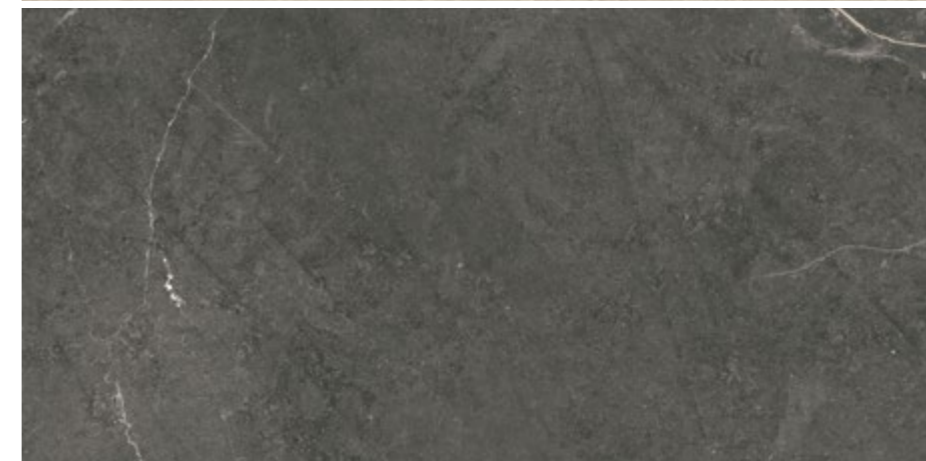

NIVAL NIVAL RECT.

GRES PORCELÁNICO ESMALTADO · GLAZED PORCELAIN

NIVAL · NIVAL RECT.

PAVIMENTO: NIVAL GRIS MATE 60,5x60,5 cm.

COLORES DISPONIBLES · AVAILABLE COLORS

BLANCO

GRIS

NEGRO

T111 MOS. NIVAL P69
BL · GR · NG
30X30 CM

NIVAL · NIVAL RECT.

-  Pav y Rev
Floor & Wall
-  Porcelánico
Porcelain Tile
-  Porcelart
Porcelart
-  Brillo
Glossy
-  Mate
Matt
-  Rectificado
Rectified
-  Antihielo
Frost Resistant
-  Moderate
Variation
-  PIC
Picking
-  PAL
Pallet
-  Lienzo
Carvas
2 x 12

PAVIMENTO: NIVAL GRIS MATE 60x120 cm.