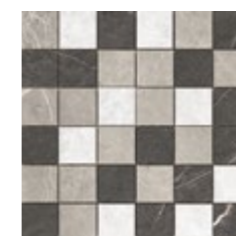

NIVAL NIVAL RECT.

GRES PORCELÁNICO ESMALTADO · GLAZED PORCELAIN

NIVAL · NIVAL RECT.

PAVIMENTO: NIVAL GRIS MATE 60,5x60,5 cm.

COLORES DISPONIBLES · AVAILABLE COLORS

BLANCO

GRIS

NEGRO

T111 MOS. NIVAL P69
BL · GR · NG
30X30 CM

NIVAL · NIVAL RECT.

-  Pav y Rev
Floor & Wall
-  Porcelánico
Porcelain Tile
-  Porcelart
Porcelart
-  Brillo
Glossy
-  Mate
Matt
-  Rectificado
Rectified
-  Antihielo
Frost Resistant
-  Moderate
Variation
-  PIC
Picking
-  PAL
Pallet
-  Lienzo
Carvas
2 x 12