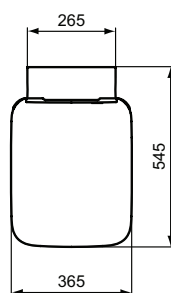

Ideal Standard

Set

Strada II

Codice: T359601

Vaso sospeso AquaBlade® con fissaggi nascosti

Vaso sospeso AquaBlade® con fissaggi completamente nascosti, completo di sedile slim a sgancio rapido. La tecnologia AquaBlade® crea una lama d'acqua che pulisce una superficie più ampia del 90% rispetto a un vaso con brida. Grazie al design innovativo inoltre elimina gli angoli nascosti rendendo comodamente accessibile l'intera superficie del vaso per una pulizia più efficace. Per il fissaggio a parete è necessario utilizzare l'apposito TT0299598 incluso nella confezione ed il sostegno metallico T655067 da ordinare separatamente. Certificato per scarico 4,5/3 litri.

Colore: 01 - Bianco

Tecnologia: AquaBlade

Caratteristiche:

- Sedile slim
- Chiusura rallentata
- Sgancio rapido
- Fissaggi nascosti
- Risparmio idrico

Scopri piú dettagli:

Montaggio:	Sospeso
Peso netto (kg):	25
Materiale:	Vitreous China
Designer:	Studio Levien
Altezza (mm):	350
Larghezza (mm):	365
Profondità (mm):	545

Meccanismo a cerniera: Chiusura rallentata

Elementi di imballaggio: Vaso+Sedile

Portata (litri): 4,5

Portata ridotta (litri): 3

Ideal Standard (Italia) Srl

Via Giosuè Borsi 9, 20143 Milano, Italia - Tel: +39 (0)2 28881

Email: info@idealstandard.it - Web: www.idealstandard.it