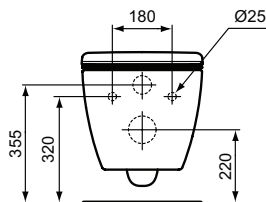

Ideal Standard

Set

Strada II

Codice: T359601

Vaso sospeso AquaBlade® con fissaggi nascosti

Vaso sospeso AquaBlade® con fissaggi completamente nascosti, completo di sedile slim a sgancio rapido. La tecnologia AquaBlade® crea una lama d'acqua che pulisce una superficie più ampia del 90% rispetto a un vaso con brida. Grazie al design innovativo inoltre elimina gli angoli nascosti rendendo comodamente accessibile l'intera superficie del vaso per una pulizia più efficace. Per il fissaggio a parete è necessario utilizzare l'apposito TT0299598 incluso nella confezione ed il sostegno metallico T655067 da ordinare separatamente. Certificato per scarico 4,5/3 litri.

Colore: 01 - Bianco

Tecnologia: AquaBlade

Caratteristiche:

- Sedile slim
- Chiusura rallentata
- Sgancio rapido
- Fissaggi nascosti
- Risparmio idrico

Scopri piú dettagli:

Montaggio:	Sospeso
Peso netto (kg):	25
Materiale:	Vitreous China
Designer:	Studio Levien
Altezza (mm):	350
Larghezza (mm):	365
Profondità (mm):	545

Meccanismo a cerniera: Chiusura rallentata

Elementi di imballaggio: Vaso+Sedile

Portata (litri): 4,5

Portata ridotta (litri): 3

Ideal Standard (Italia) Srl

Via Giosuè Borsi 9, 20143 Milano, Italia - Tel: +39 (0)2 28881

Email: info@idealstandard.it - Web: www.idealstandard.it