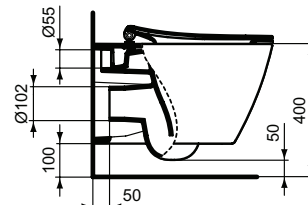

Ideal Standard

Set

Strada II

Codice: T359601

Vaso sospeso AquaBlade® con fissaggi nascosti

Vaso sospeso AquaBlade® con fissaggi completamente nascosti, completo di sedile slim a sgancio rapido. La tecnologia AquaBlade® crea una lama d'acqua che pulisce una superficie più ampia del 90% rispetto a un vaso con brida. Grazie al design innovativo inoltre elimina gli angoli nascosti rendendo comodamente accessibile l'intera superficie del vaso per una pulizia più efficace. Per il fissaggio a parete è necessario utilizzare l'apposito TT0299598 incluso nella confezione ed il sostegno metallico T655067 da ordinare separatamente. Certificato per scarico 4,5/3 litri.

Colore: 01 - Bianco

Tecnologia: AquaBlade

Caratteristiche:

- Sedile slim
- Chiusura rallentata
- Sgancio rapido
- Fissaggi nascosti
- Risparmio idrico

Scopri piú dettagli:

Montaggio:	Sospeso
Peso netto (kg):	25
Materiale:	Vitreous China
Designer:	Studio Levien
Altezza (mm):	350
Larghezza (mm):	365
Profondità (mm):	545

Meccanismo a cerniera: Chiusura rallentata

Elementi di imballaggio: Vaso+Sedile

Portata (litri): 4,5

Portata ridotta (litri): 3

Ideal Standard (Italia) Srl

Via Giosuè Borsi 9, 20143 Milano, Italia - Tel: +39 (0)2 28881

Email: info@idealstandard.it - Web: www.idealstandard.it